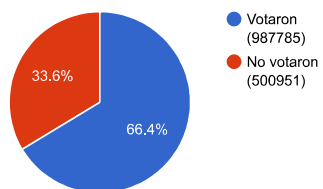

501 - CAMBIA MENDOZA ▾

421566 votos - 42.68%

503 - FRENTE DE IZQUIERDA Y TRABAJADORES - UNIDAD ▾

38986 votos - 3.95%

502 - ELEGÍ MENDOZA ▾

154894 votos - 15.68%

181 - PARTIDO VERDE ▾

44306 votos - 4.49%

VOTOS NULOS

61966 votos - 6.27%

VOTOS RECURRIDOS

3023 votos - 0.31%

VOTOS DE IDENTIDAD IMPUGNADA

VOTOS EN BLANCO

62377 votos - 6.31%

Estadísticas

Mesas

Electores

Votos