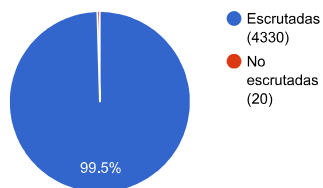

501 - CAMBIA MENDOZA ▾

421566 votos - 42.68%

503 - FRENTE DE IZQUIERDA Y TRABAJADORES - UNIDAD ▾

38986 votos - 3.95%

502 - ELEGÍ MENDOZA ▾

154894 votos - 15.68%

181 - PARTIDO VERDE ▾

44306 votos - 4.49%

VOTOS NULOS

61966 votos - 6.27%

VOTOS RECURRIDOS

3023 votos - 0.31%

VOTOS DE IDENTIDAD IMPUGNADA

VOTOS EN BLANCO

62377 votos - 6.31%

Estadísticas

Mesas

Electores

Votos