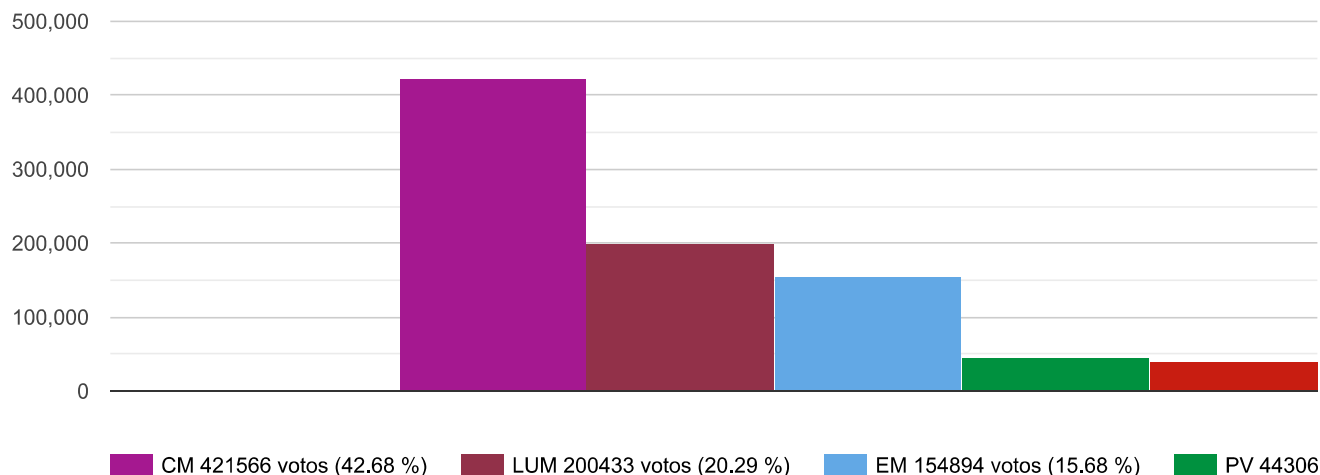

Guillén Nicolás
Martín Lorena
17.34%

Lista 502 B

Guevara Alfredo
Galván Patricia
6.45%

15.68%

PV

Lista 181 A

Vadillo Mario
Fugazzotto Ema
100.00%

4.49%

FIT

Lista 503 A

Lista 503 B

Jimenez Lautaro 75.67%
Barbeito Noelia
Vila Victor 3.95%
Gazzo Nadya 24.33%

Gráfico de votos positivos por Agrupación Política

Detalle de votos

504 - LA UNION MENDOCINA ▾

200433 votos - 20.29%

501 - CAMBIA MENDOZA ▾

421566 votos - 42.68%

503 - FRENTE DE IZQUIERDA Y TRABAJADORES - UNIDAD ▾

38986 votos - 3.95%

502 - ELEGÍ MENDOZA ▾

154894 votos - 15.68%

181 - PARTIDO VERDE ▾

44306 votos - 4.49%

VOTOS NULOS

61966 votos - 6.27%

VOTOS RECURRIDOS

3023 votos - 0.31%

VOTOS DE IDENTIDAD IMPUGNADA

VOTOS EN BLANCO

62377 votos - 6.31%

Estadísticas