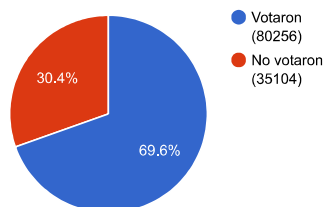

2818 votos - 3.51%

502 - ELEGÍ MENDOZA ▾

7210 votos - 8.98%

181 - PARTIDO VERDE ▾

2827 votos - 3.52%

VOTOS NULOS

3492 votos - 4.35%

VOTOS RECURRIDOS

154 votos - 0.19%

VOTOS DE IDENTIDAD IMPUGNADA

35 votos - 0.04%

VOTOS EN BLANCO

9226 votos - 11.50%

Estadísticas

Mesas

Electores

Votos