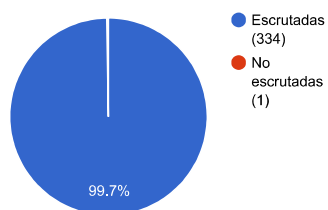

2818 votos - 3.51%

502 - ELEGÍ MENDOZA ▾

7210 votos - 8.98%

181 - PARTIDO VERDE ▾

2827 votos - 3.52%

VOTOS NULOS

3492 votos - 4.35%

VOTOS RECURRIDOS

154 votos - 0.19%

VOTOS DE IDENTIDAD IMPUGNADA

35 votos - 0.04%

VOTOS EN BLANCO

9226 votos - 11.50%

Estadísticas

Mesas

Electores

Votos