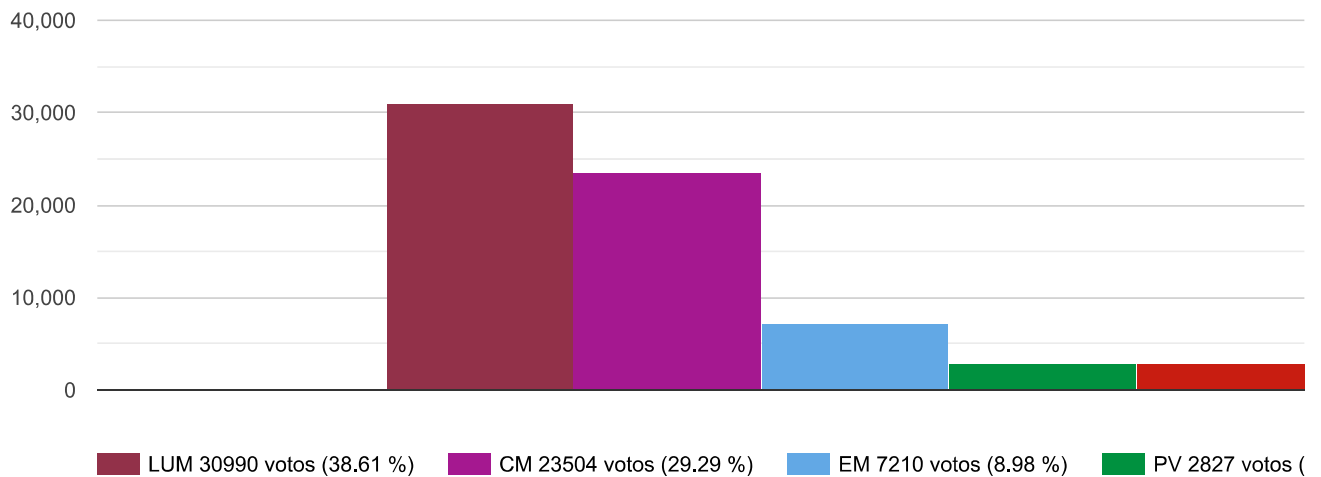

⬆ Gobernador Senador Provincial Diputado Provincial Intendente Concejal

Concejal

07-Lujan de Cuyo

Mesas Habilitadas	335	
Mesas Escrutadas	334	99.70 %
Electores Habilitados	115360	
Votaron	80256	69.57 %
Votos Positivos	67349	83.92 %
Votos en Blanco	9226	11.50 %
Votos Nulos	3492	4.35 %
Votos Recurridos	154	0.19 %
Votos Impugnados	35	0.04 %

Gráfico de votos positivos por Agrupación Política

Detalle de votos

504 - LA UNION MENDOCINA ⌵

30990 votos - 38.61%

501 - CAMBIA MENDOZA ⌵

23504 votos - 29.29%

503 - FRENTE DE IZQUIERDA Y TRABAJADORES - UNIDAD ⌵

2818 votos - 3.51%

502 - ELEGÍ MENDOZA ▾

7210 votos - 8.98%

181 - PARTIDO VERDE ▾

2827 votos - 3.52%

VOTOS NULOS

3492 votos - 4.35%

VOTOS RECURRIDOS