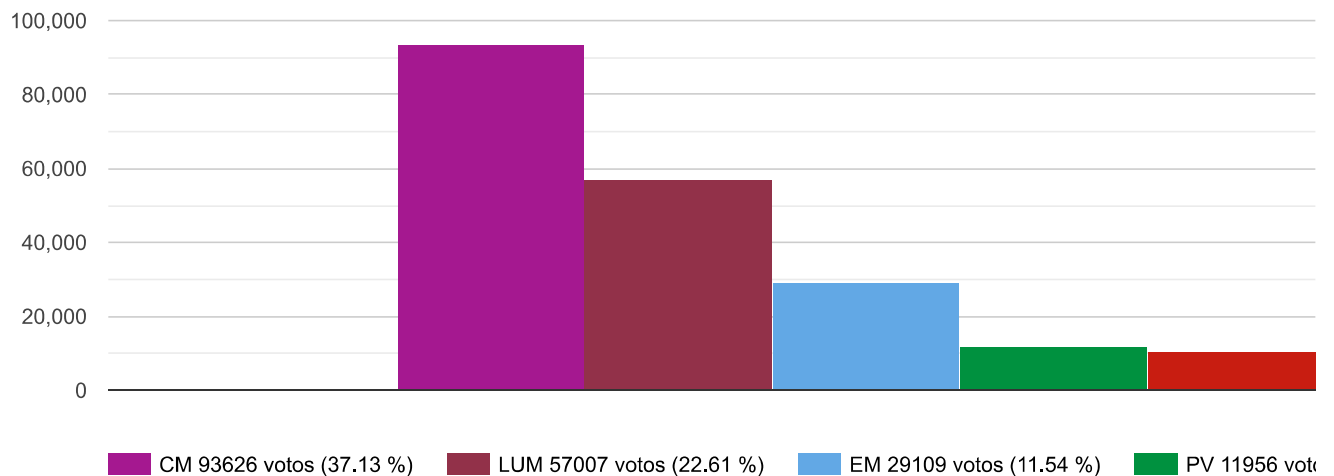

## Senador Provincial

### 3ra Sección

Godoy Cruz Lujan de Cuyo Tupungato Tunuyán San Carlos

Mesas Habilitadas	1092	
Mesas Escrutadas	1089	99.73 %
Electores Habilitados	375056	
Votaron	252148	67.23 %

Votos Positivos	202127	80.16 %
Votos en Blanco	35490	14.08 %
Votos Nulos	13795	5.47 %
Votos Recurridos	622	0.25 %
Votos Impugnados	114	0.05 %

### Gráfico de votos positivos por agrupación Política