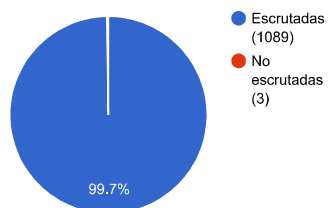

502 - ELEGÍ MENDOZA ▾

29109 votos - 11.54%

181 - PARTIDO VERDE ▾

11956 votos - 4.74%

VOTOS NULOS

13795 votos - 5.47%

VOTOS RECURRIDOS

622 votos - 0.25%

VOTOS DE IDENTIDAD IMPUGNADA

114 votos - 0.05%

VOTOS EN BLANCO

35490 votos - 14.08%

Estadísticas

Mesas