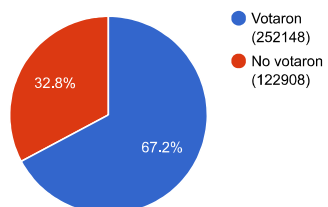

502 - ELEGÍ MENDOZA ▾

29109 votos - 11.54%

181 - PARTIDO VERDE ▾

11956 votos - 4.74%

VOTOS NULOS

13795 votos - 5.47%

VOTOS RECURRIDOS

622 votos - 0.25%

VOTOS DE IDENTIDAD IMPUGNADA

114 votos - 0.05%

VOTOS EN BLANCO

35490 votos - 14.08%

Estadísticas

Mesas

Electores

Votos