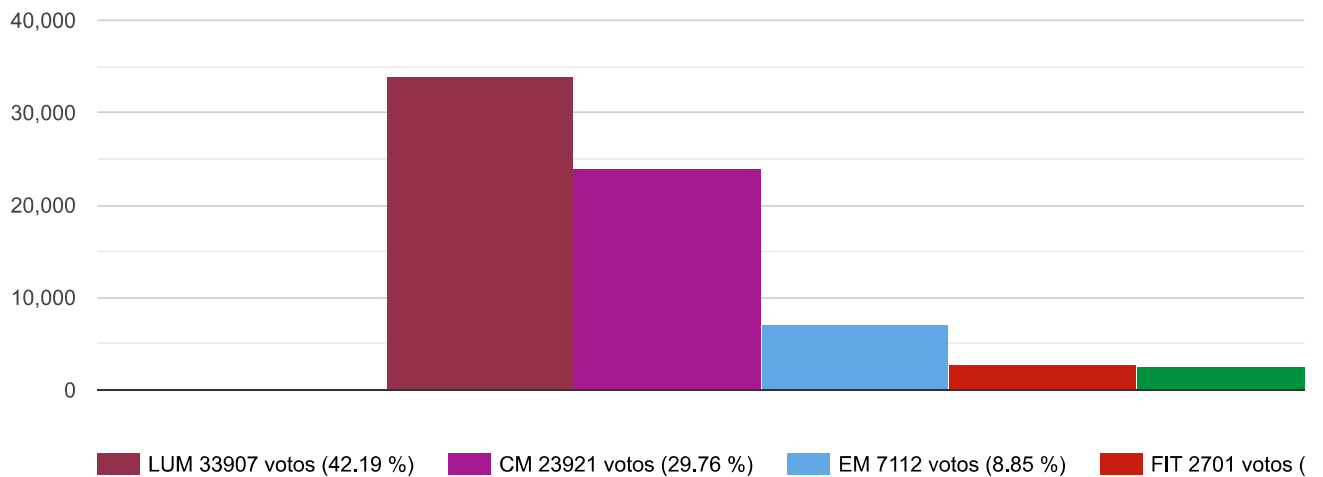

⬆️ Gobernador Senador Provincial Diputado Provincial Intendente Concejal

Intendente

07-Lujan de Cuyo

Mesas Habilitadas	335	
Mesas Escrutadas	334	99.70 %
Electores Habilitados	115360	
Votaron	80373	69.67 %
Votos Positivos	70195	87.34 %
Votos en Blanco	6238	7.76 %
Votos Nulos	3758	4.68 %
Votos Recurridos	157	0.20 %
Votos Impugnados	25	0.03 %

Gráfico de votos positivos por Agrupación Política

Detalle de votos

504 - LA UNION MENDOCINA ▼

33907 votos - 42.19%

501 - CAMBIA MENDOZA ▼

23921 votos - 29.76%

503 - FRENTE DE IZQUIERDA Y TRABAJADORES - UNIDAD ▼

2701 votos - 3.36%

502 - ELEGÍ MENDOZA ▾

7112 votos - 8.85%

181 - PARTIDO VERDE ▾

2554 votos - 3.18%

VOTOS NULOS

3758 votos - 4.68%

VOTOS RECURRIDOS