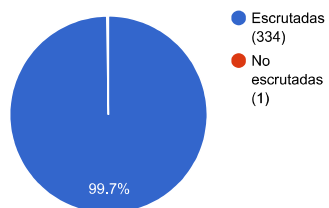

2701 votos - 3.36%

502 - ELEGÍ MENDOZA ▾

7112 votos - 8.85%

181 - PARTIDO VERDE ▾

2554 votos - 3.18%

VOTOS NULOS

3758 votos - 4.68%

VOTOS RECURRIDOS

157 votos - 0.20%

VOTOS DE IDENTIDAD IMPUGNADA

25 votos - 0.03%

VOTOS EN BLANCO

6238 votos - 7.76%

Estadísticas

Mesas

Electores

Votos