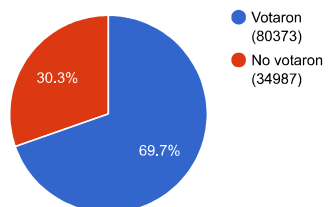

2701 votos - 3.36%

502 - ELEGÍ MENDOZA ▾

7112 votos - 8.85%

181 - PARTIDO VERDE ▾

2554 votos - 3.18%

VOTOS NULOS

3758 votos - 4.68%

VOTOS RECURRIDOS

157 votos - 0.20%

VOTOS DE IDENTIDAD IMPUGNADA

25 votos - 0.03%

VOTOS EN BLANCO

6238 votos - 7.76%

Estadísticas

Mesas

Electores

Votos